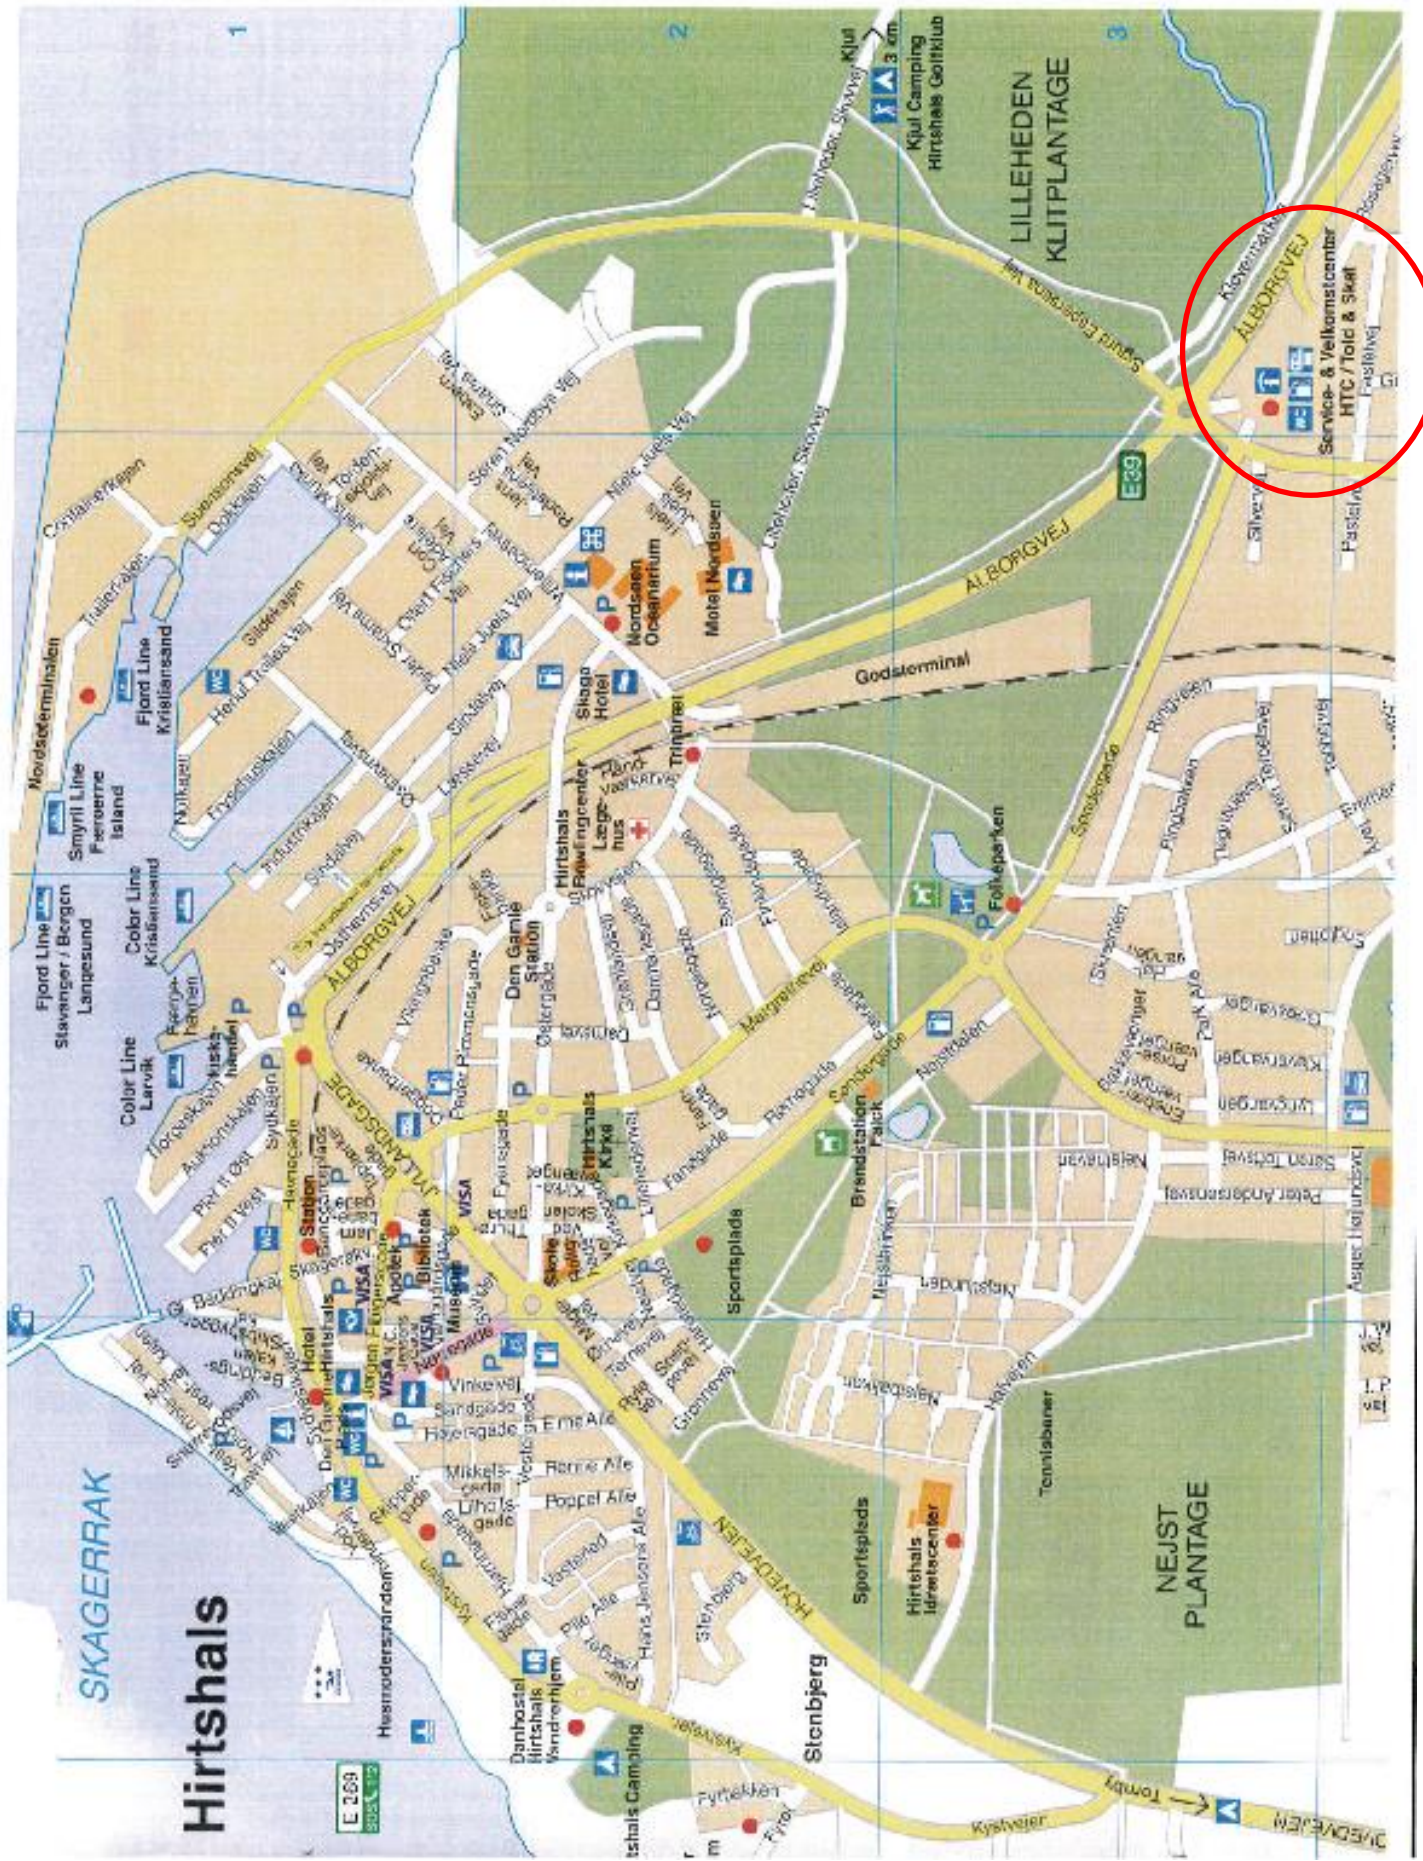

Hirtshals

SKAGERRAK

LILLEHEDEN
KLITPLANTAGE

NEJST
PLANTAGE